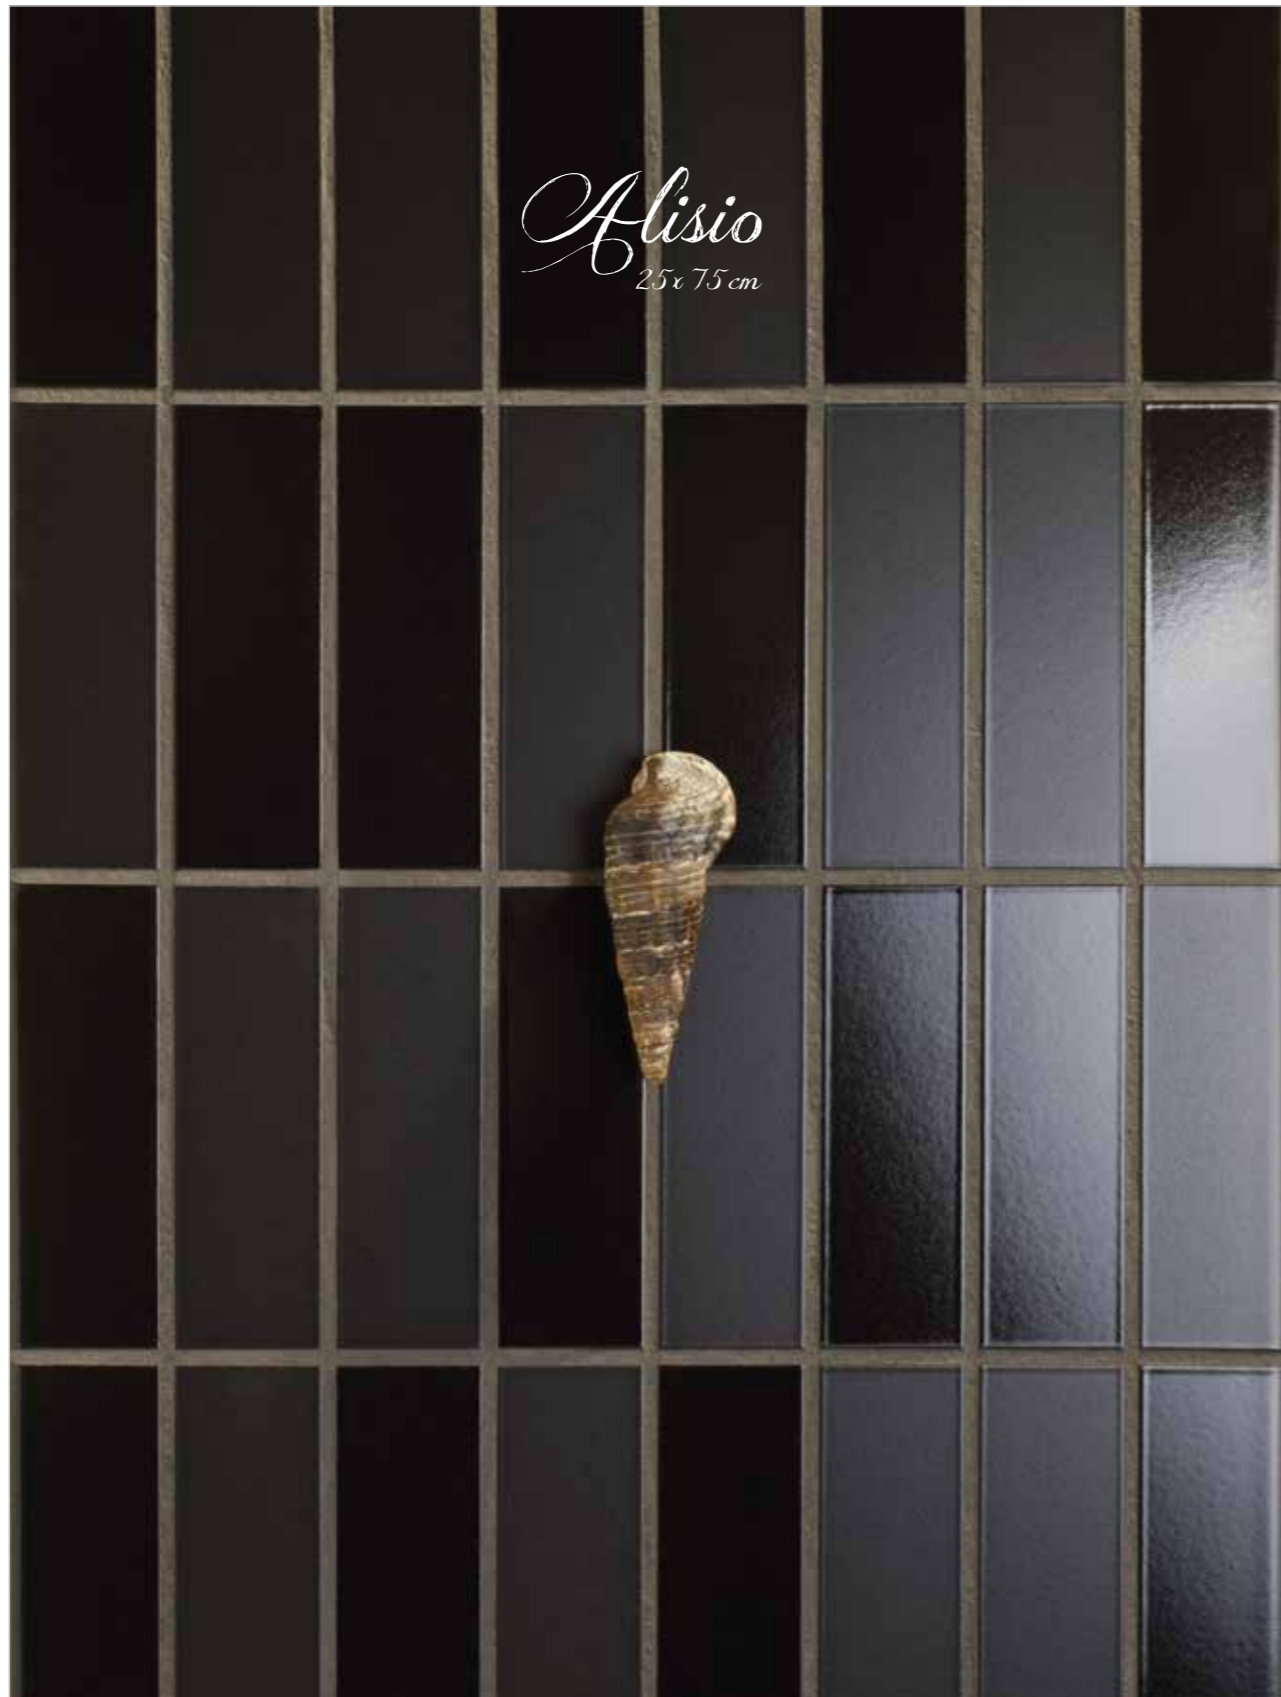

Partendo dalla sobrietà della piastrella di base, la serie Siroco propone un gioco di contrasti – bianco e nero, superficie liscia e in rilievo, lucido e opaco – per allestire una vasta proposta di piastrelle decorate che consentono di creare ambienti personalizzati sempre innovativi e sorprendenti.

Seria Siroco proponuje grę kontrastów na prostym tle, biały kolor z czarnym, gładkie wzory z wypukłymi oraz mat z połyskiem, tworząc szeroką gamę płytek dekoracyjnych, doskonałych do kreowania innowacyjnych i zaskakujących wnętrz.

На основе базовой плитки со сдержанным дизайном в серии Siroco была создана обширная гамма декоративных элементов, отличающихся игрой контрастов: белого и черного, гладкого и рельефного, матового и блестящего. Это позволяет создавать персонализированные пространства, всегда инновационные и удивительные.

~ Rev. Helios Negro 25 x 75 cm - Siroco Blanco 25 x 75 cm ~

Mar
25x75 cm

~ Rev. Viento Blanco 25 x 75 cm - Siroco Blanco 25 x 75 cm ~

~ Mar Blanco 25 x 75 cm - Cerezas 25 x 75 cm - Zen Acero 1,5 x 75 cm ~