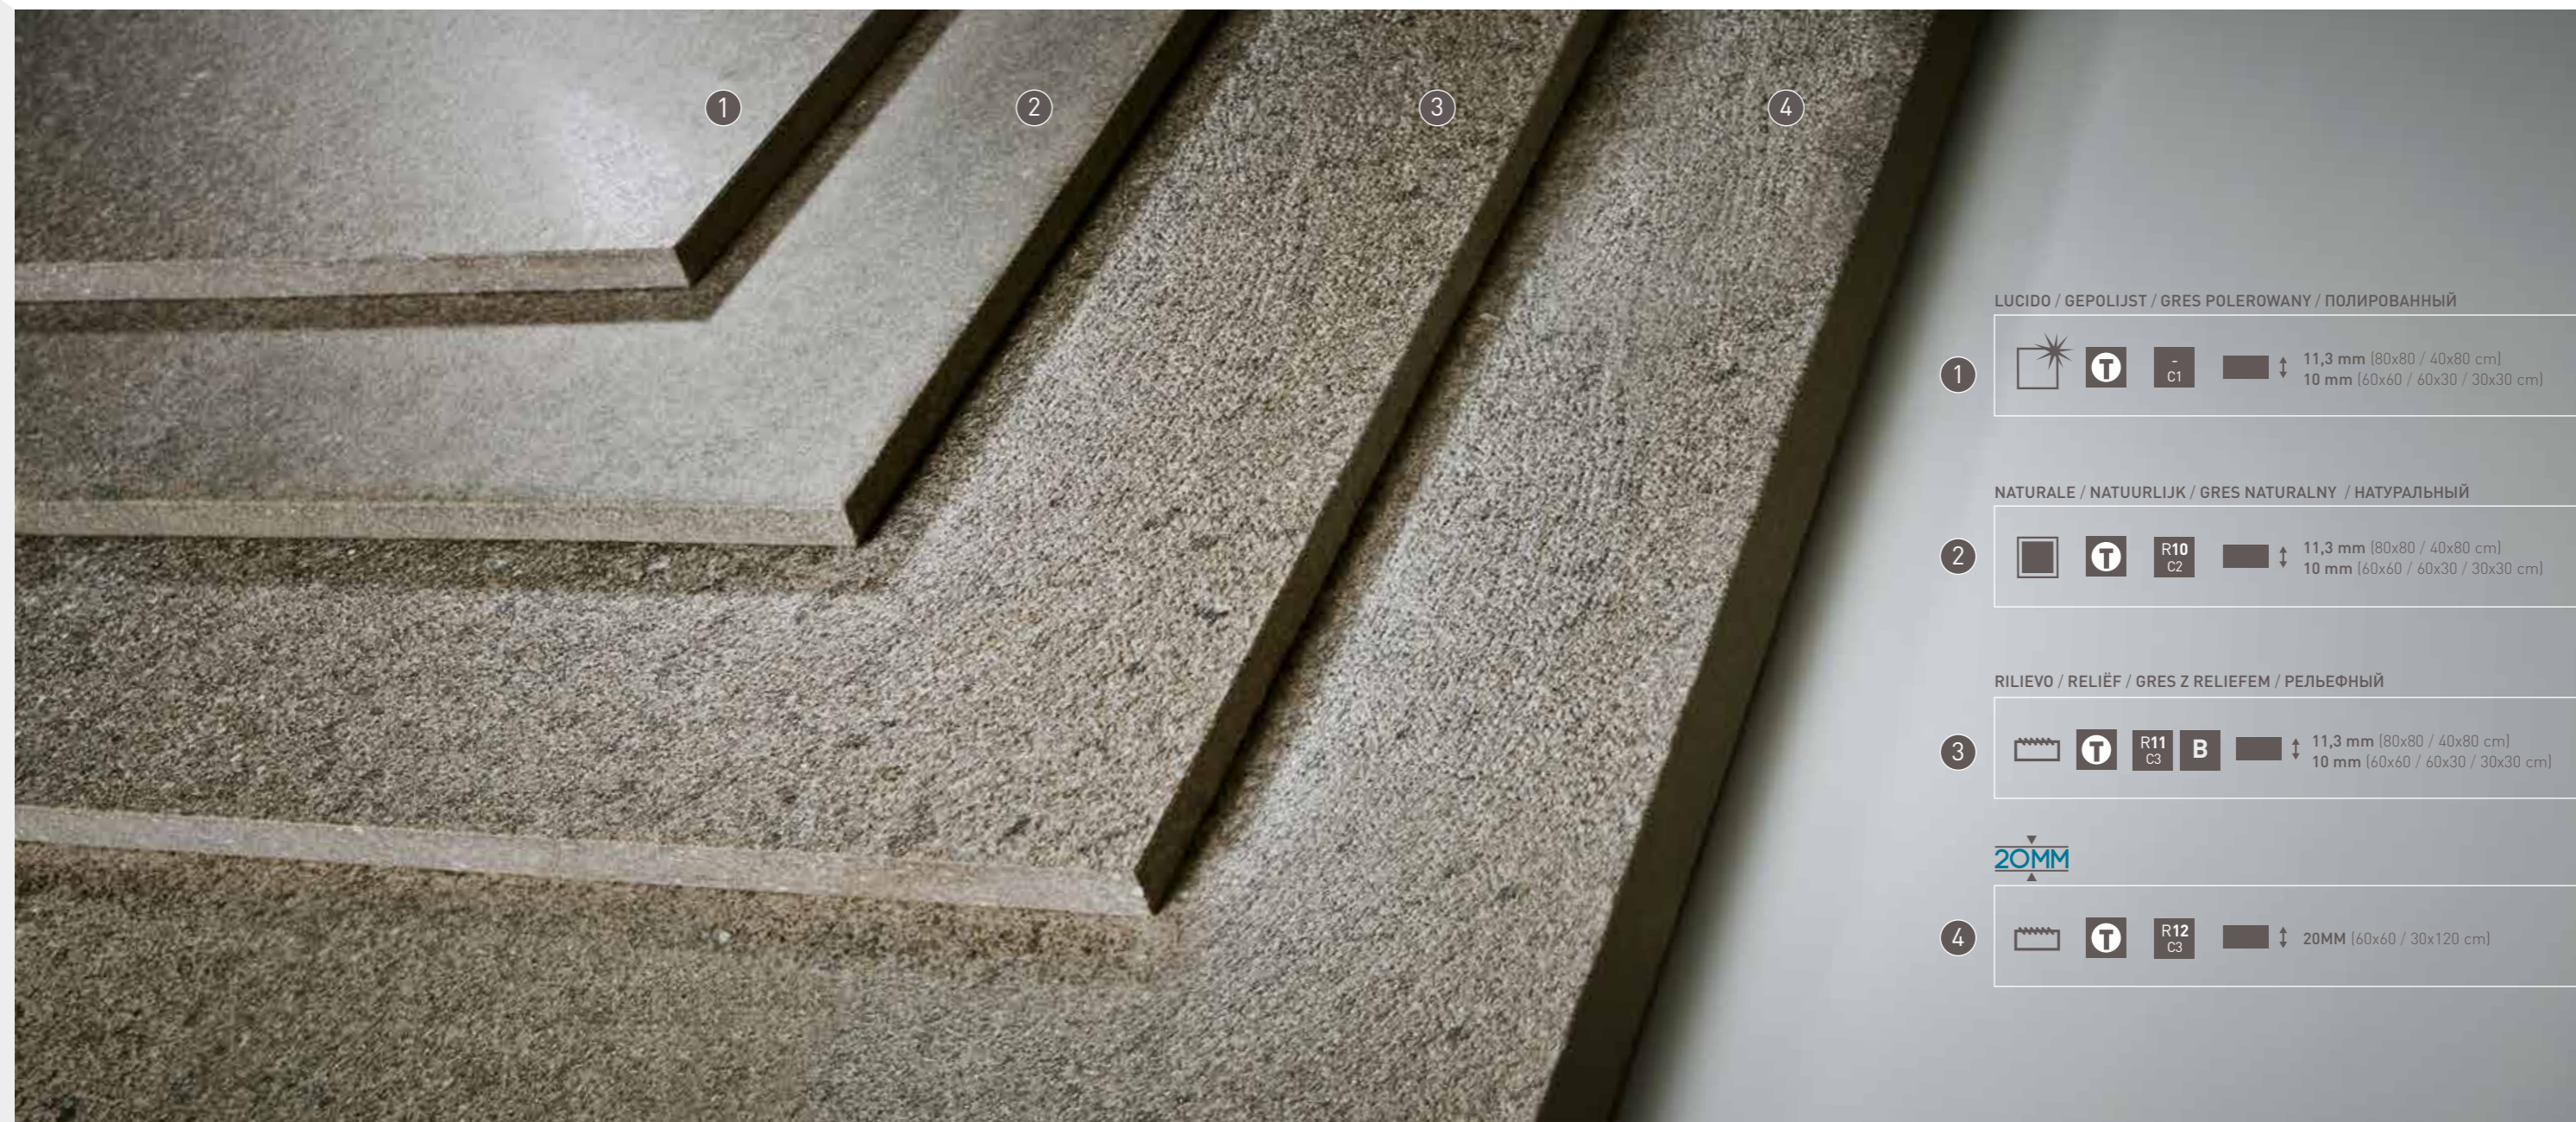

20MM Na zewnątrz budynków, zarówno prywatnych jak i publicznych. Do stosowania na zewnątrz, do podniesionych nawierzchni, ułatwiając odpływ w przypadku deszczu. Do układania na zewnątrz, bez stosowania materiałów wiążących.

Lyon включает множество различных форматов и вариантов отделки поверхностей, что позволяет гарантированно обеспечить эстетическое единство между напольным покрытием и облицовкой стен, а также между внутренними и наружными пространствами. Поэтому данная серия представляет собой великолепное решение, которое может адаптироваться к любой композиции в зависимости от архитектурных потребностей проекта.

Полированный: Внутренние зоны в общественных сооружениях с интенсивным проходом людей, а также в частных жилых объектах.

Натуральный: Внутренние и наружные зоны в общественных сооружениях с интенсивным проходом людей, а также в частных жилых объектах.

Рельефный: Внутренние и наружные зоны в общественных сооружениях с интенсивным проходом людей, а также в частных жилых объектах. Кроме того, применяется во внутренних влажных зонах.

20MM Для наружных зон, как частного так и общественного пользования. Для фальшполов наружного применения и улучшения ливневого дренажа. Для сухой укладки полов без использования клеевых смесей.

LUCIDO / GEPOLIJS / GRES POLEROWANY / ПОЛИРОВАННЫЙ

1 11,3 mm (80x80 / 40x80 cm)
10 mm (60x60 / 60x30 / 30x30 cm)

NATURALE / NATUURLIJK / GRES NATURALNY / НАТУРАЛЬНЫЙ

2 11,3 mm (80x80 / 40x80 cm)
10 mm (60x60 / 60x30 / 30x30 cm)

RILIEVO / RELIËF / GRES Z RELIEFEM / РЕЛЬЕФНЫЙ

3 11,3 mm (80x80 / 40x80 cm)
10 mm (60x60 / 60x30 / 30x30 cm)

20MM

4 20MM (60x60 / 30x120 cm)