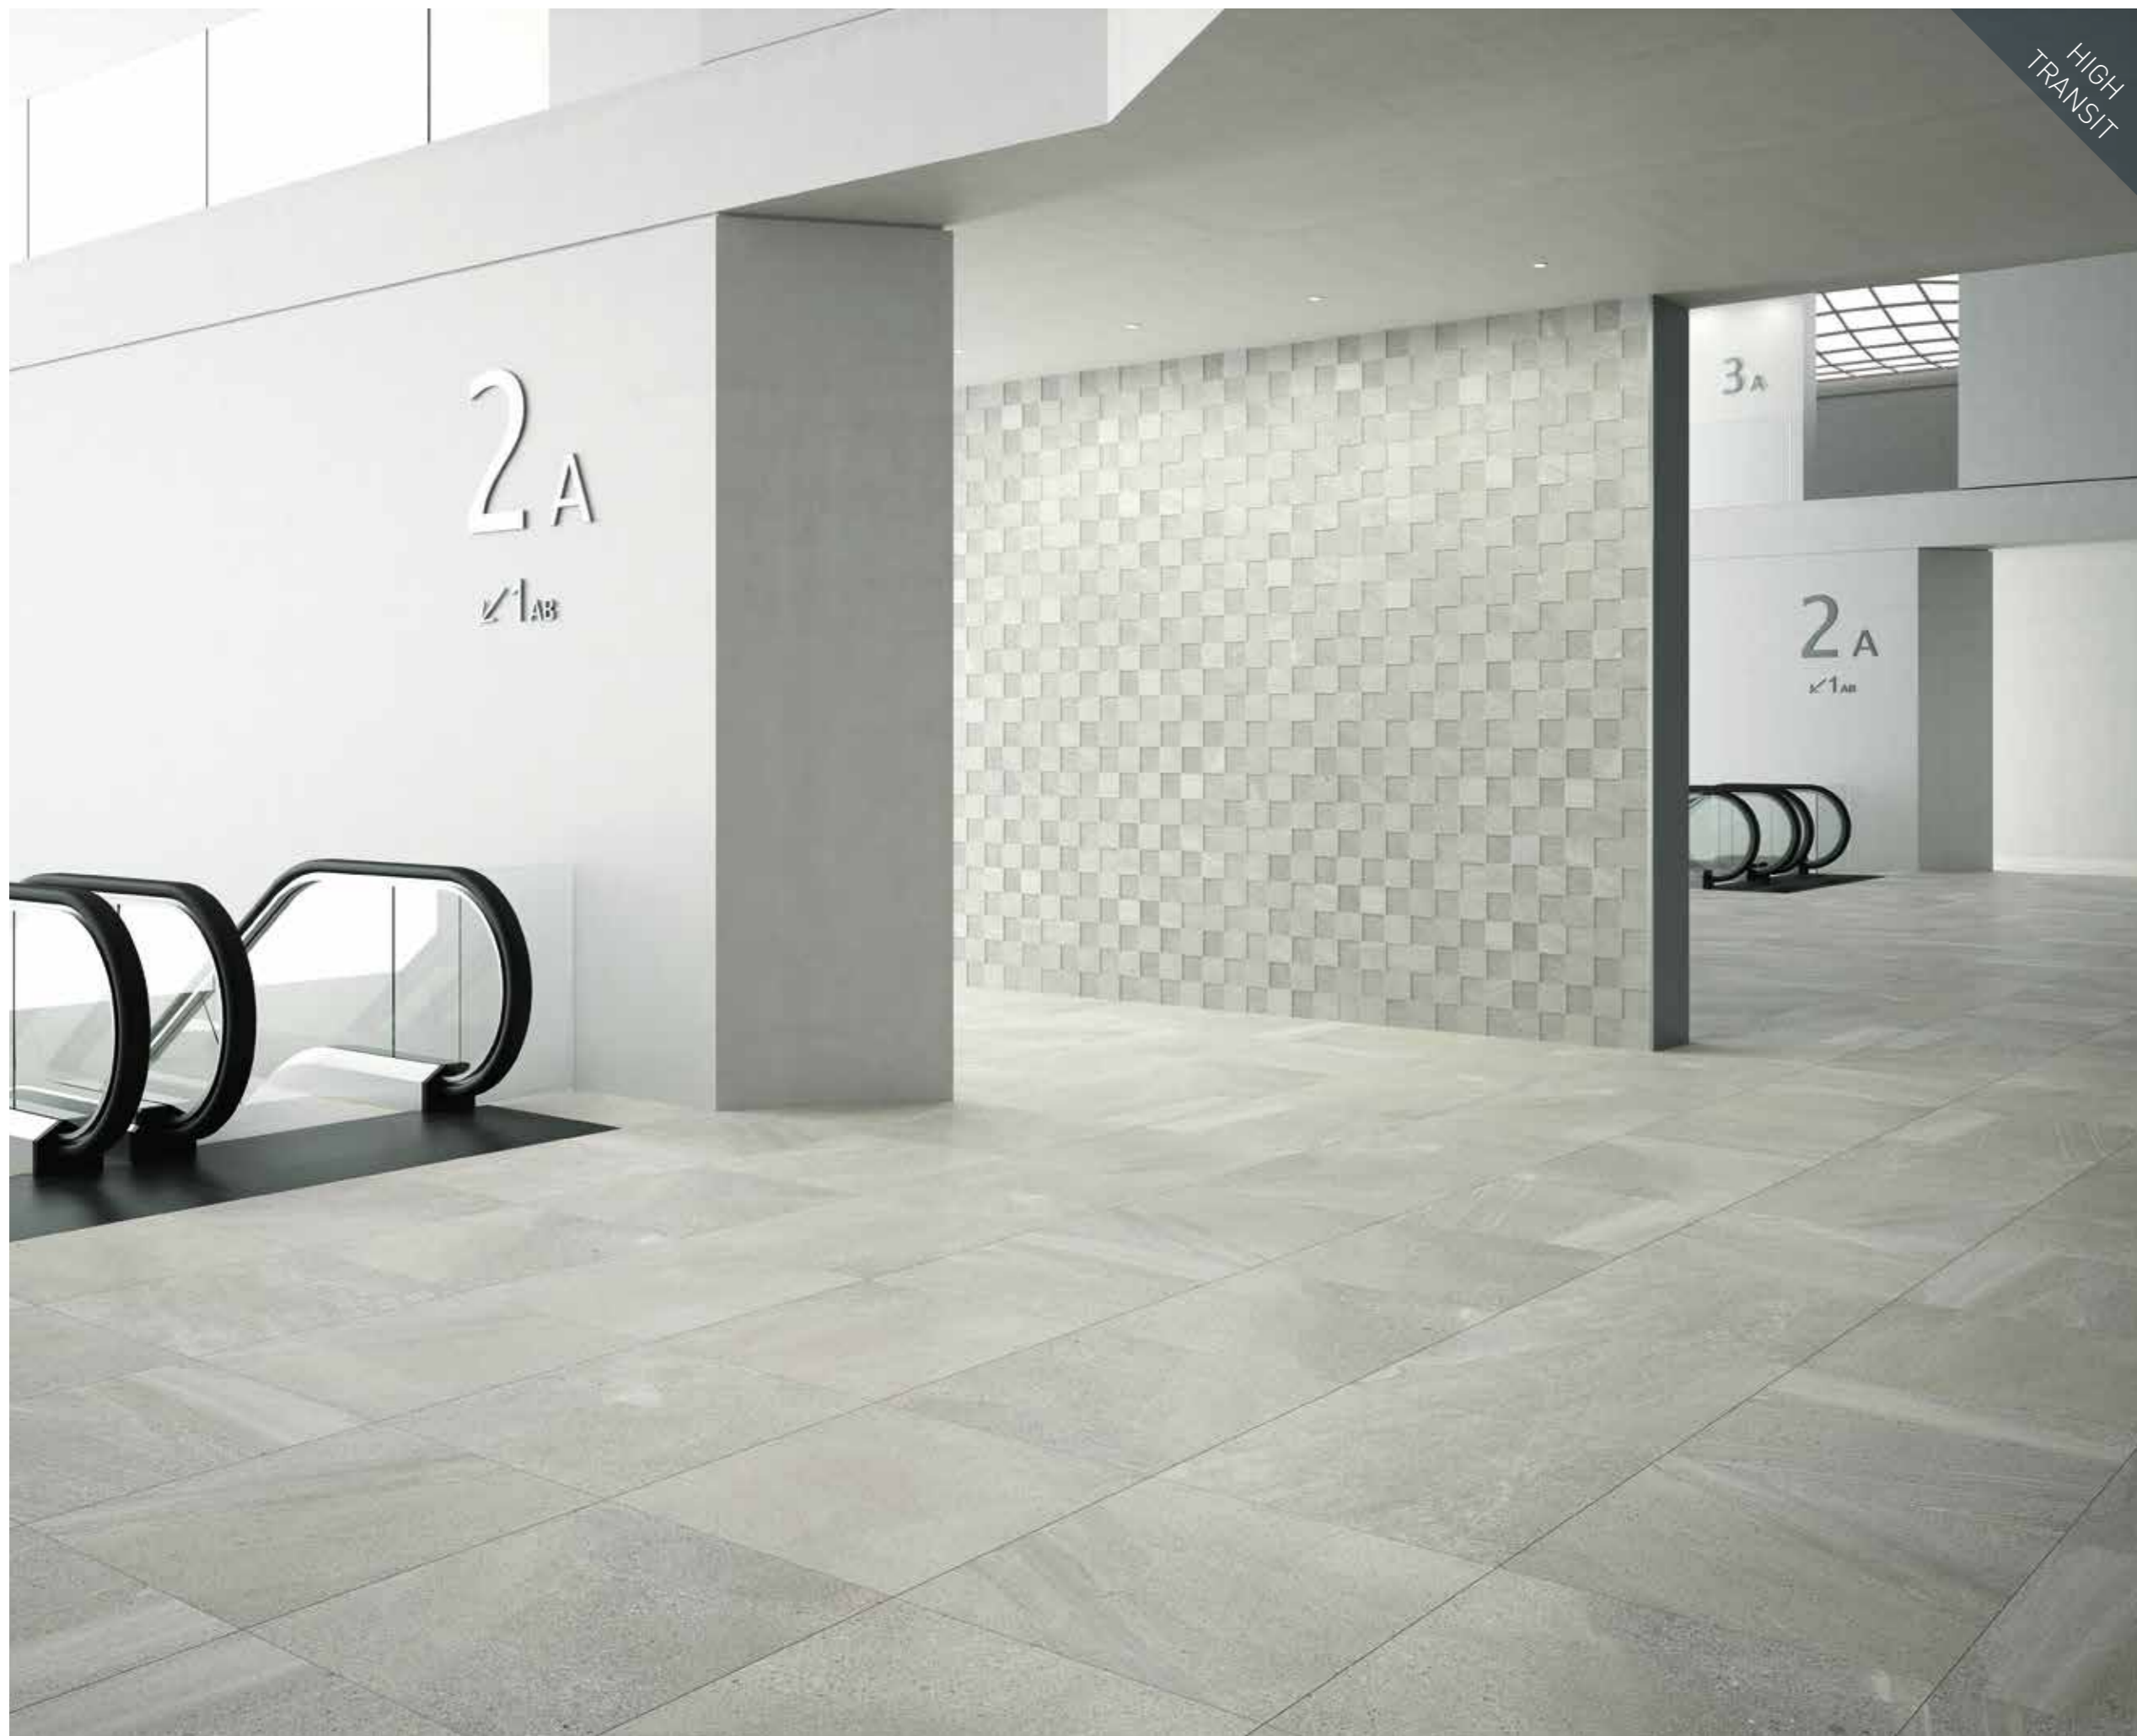

HIGH
TRANSIT