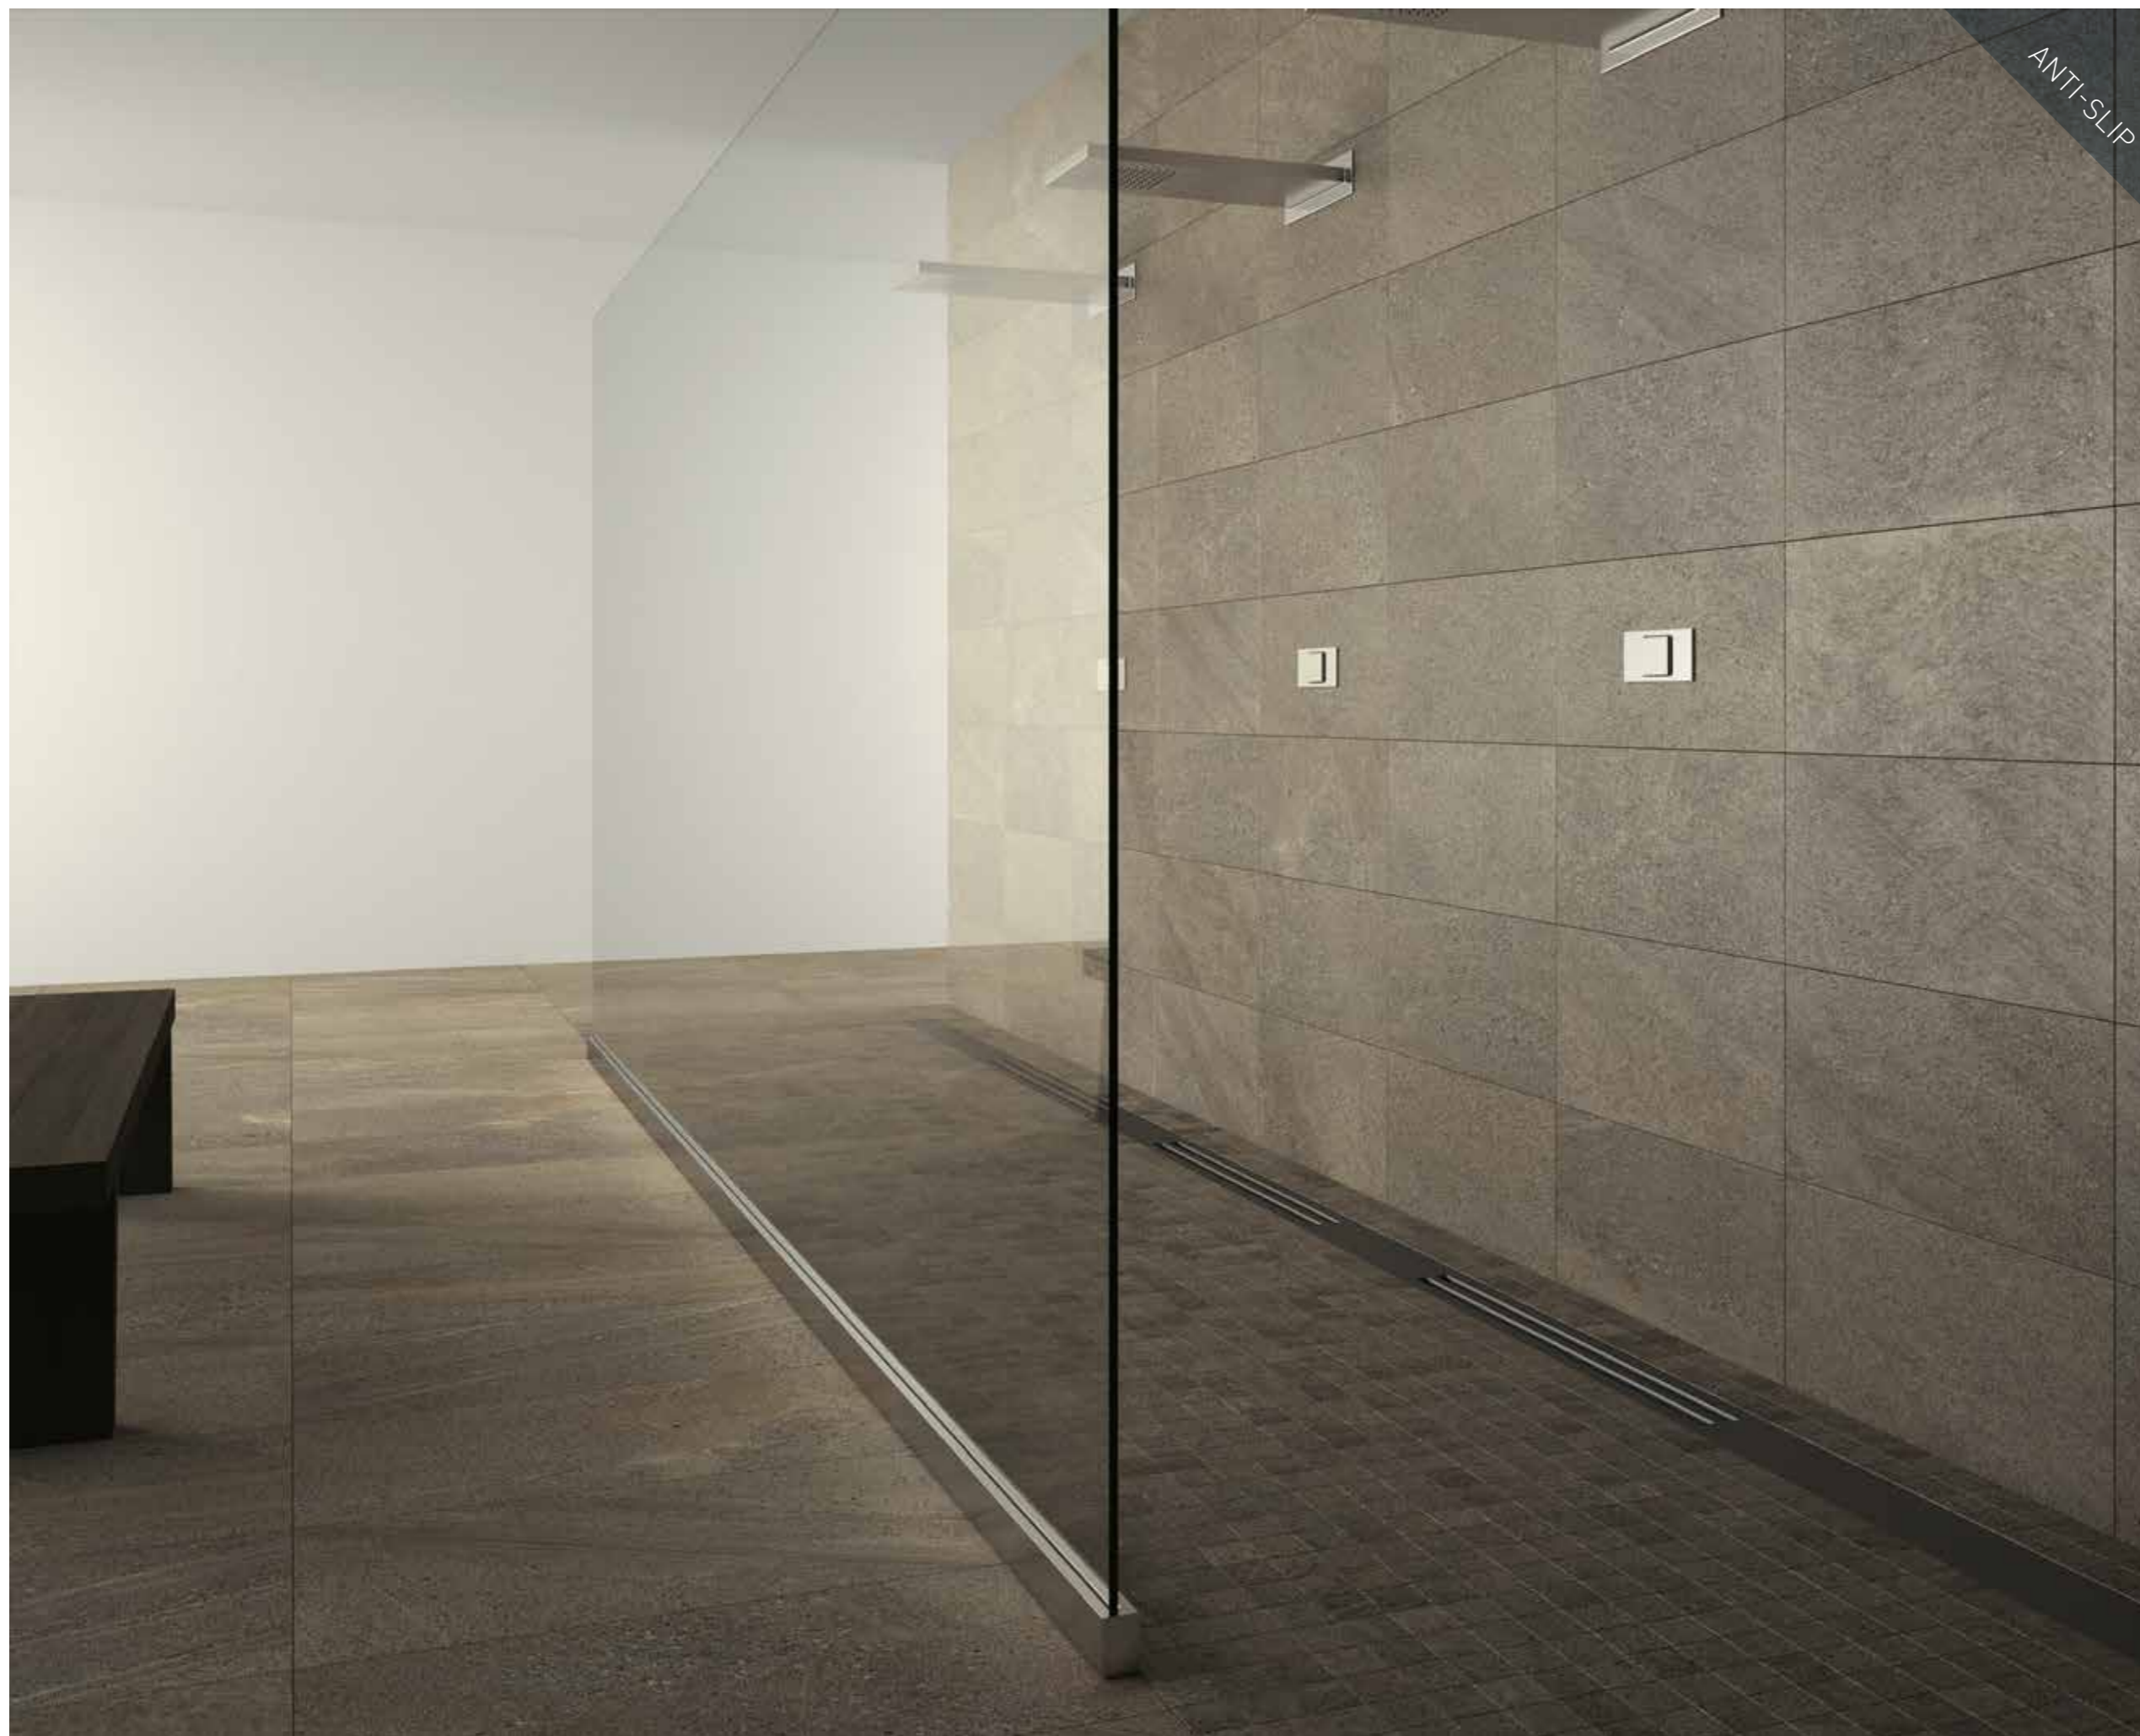

☰ Lyon Galena pulido 60x60

ANTI-SLIP

- ☰ Lyon Taupe relieve 40x80
- Bron Taupe 30x30
- ||| Lyon Taupe relieve 30x60

☰ Lyon Taupe relieve 60x60

☰ Lyon Taupe relieve 60x60

- ☰ Lyon Marfil natural 80x80
- ☐ Ródano Marfil 20x80