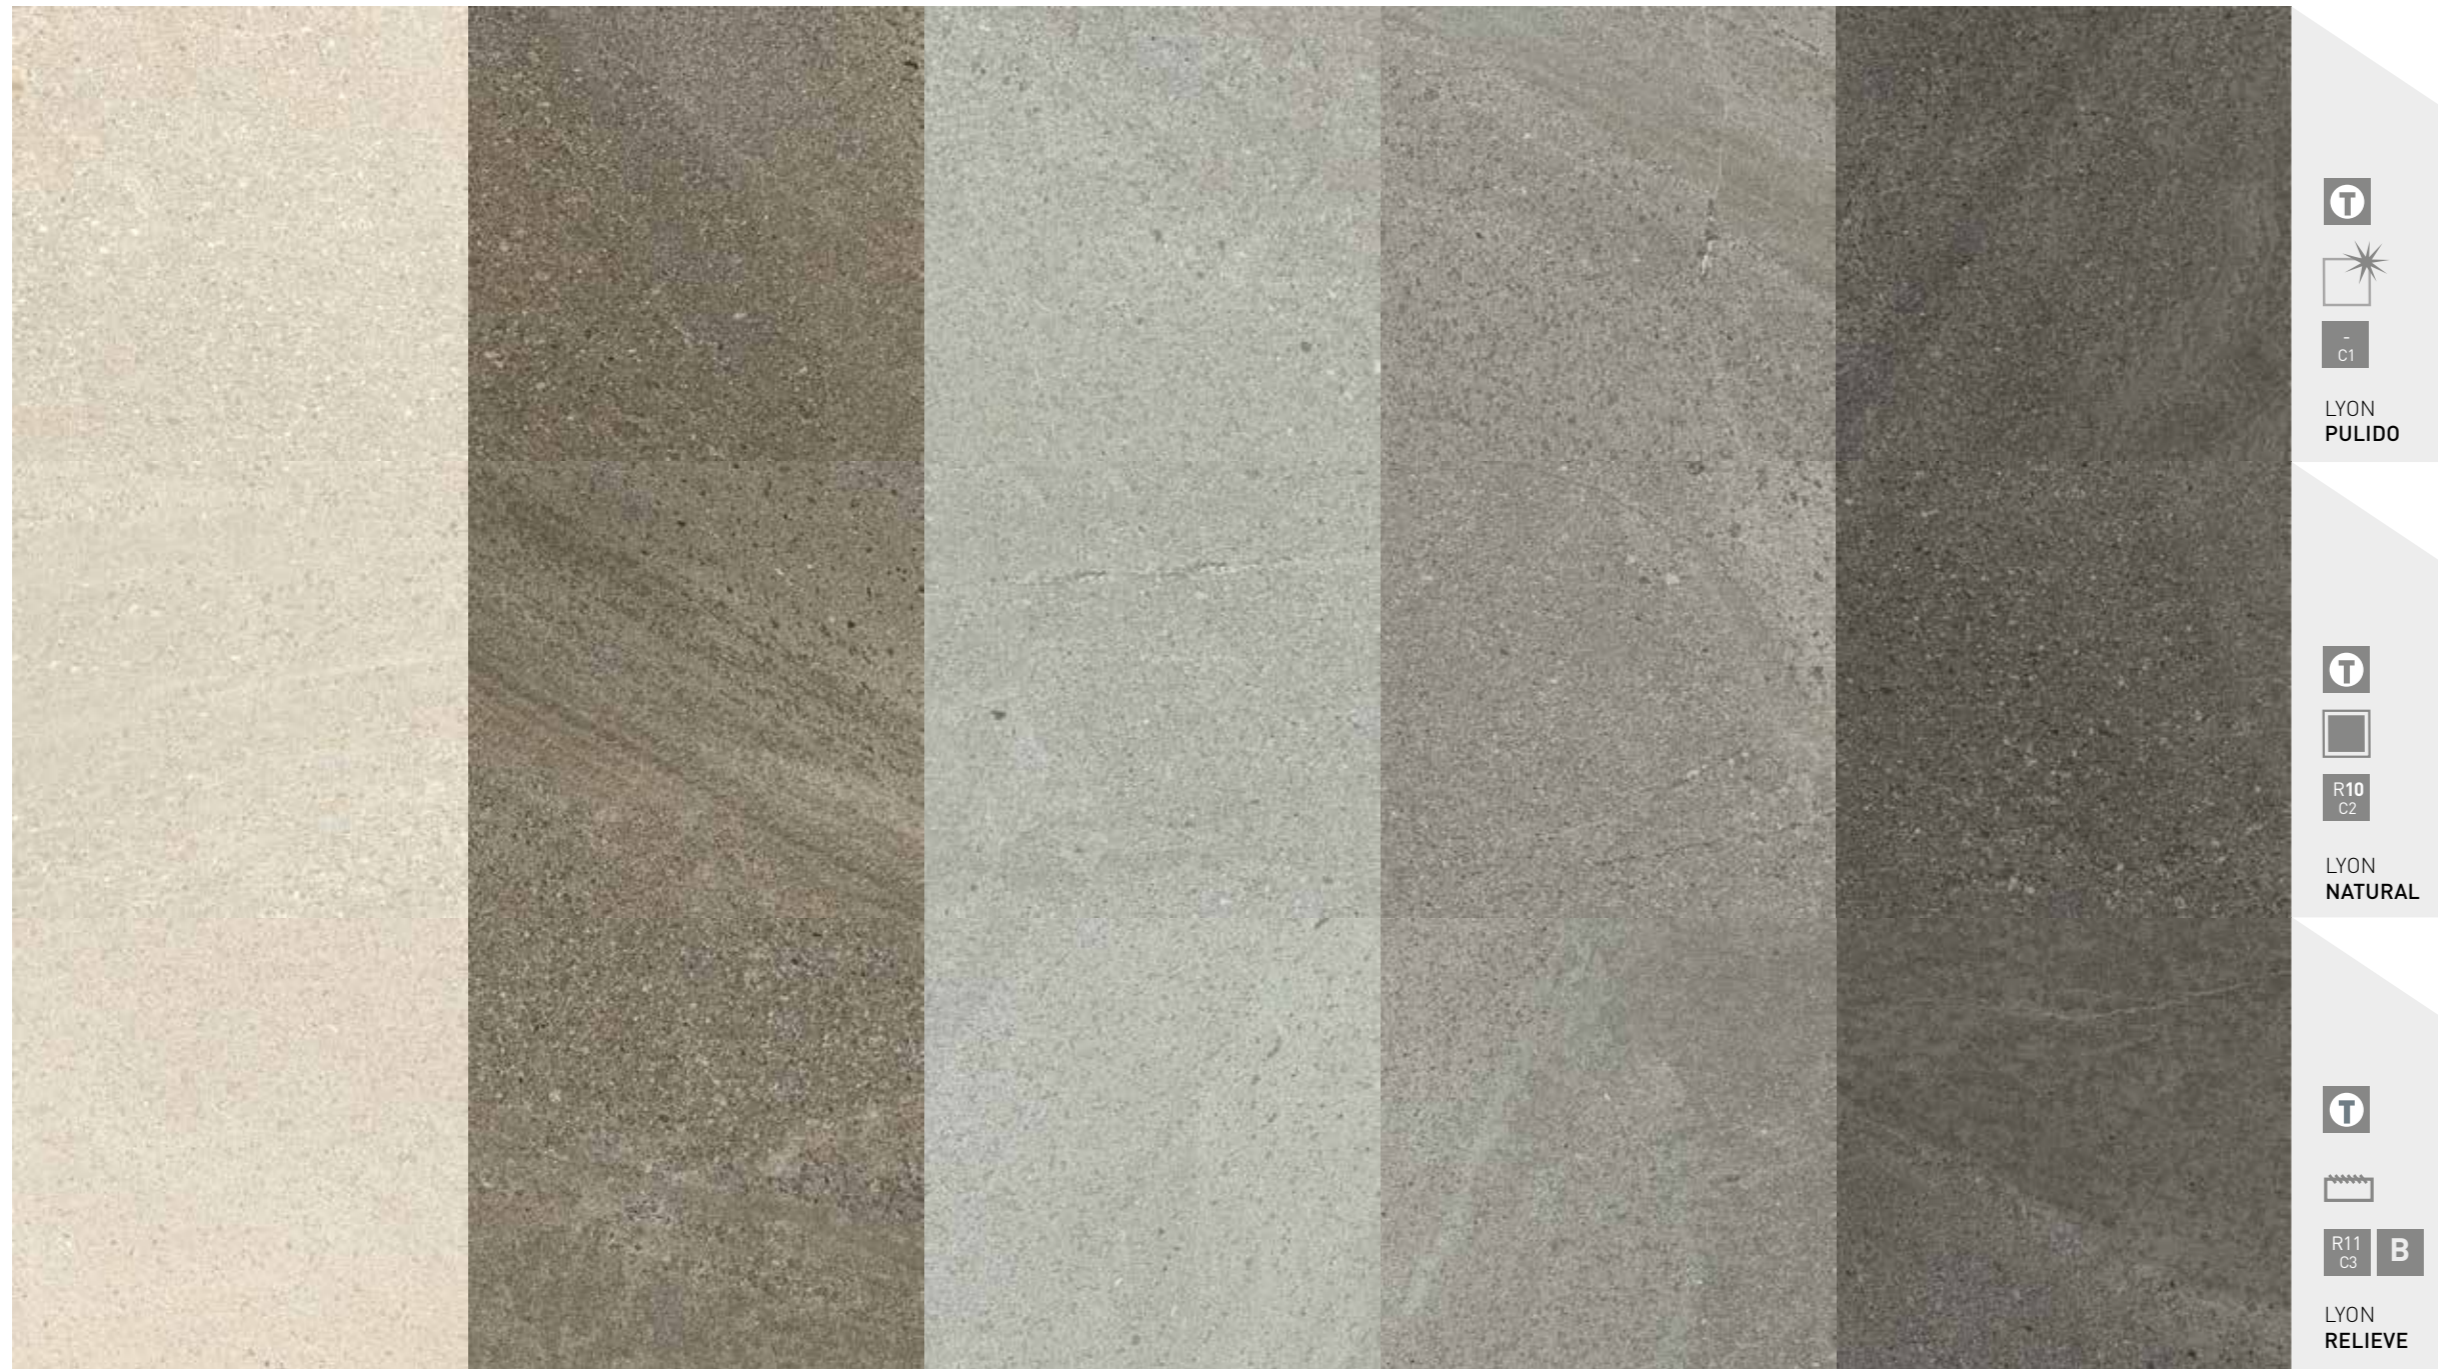

FINITURE / COLORI / AFWERKINGEN / KLEUREN
WYKOŃCZENIE / KOLORI / ОТДЕЛКА / ЦВЕТ

LYON MARFIL   LYON TAUPE   LYON GRIS   LYON GALENA   LYON ANTRACITA

SIMBOLOGIA
SYMBOLEN
PARAMETRY
СИМВОЛЫ

porcellanato tecnico tutta massa
full body tegels
gres porcelanowy nieszkliwiony - barwiony w masie
технический керамогранит - полнотелый

Naturale
Natuurlijk
Gres naturalny
Naturalный

Lucido
Gepolijst
Gres polerowany
Полированный

Rilievo
Relief
Gres z reliefem
Рельефный

DIN 51130
UNE-ENV 12633/2003

DIN 51097

20mm (60x60/30x120)
11,3mm (80x80/40x80)
10mm (30x60/60x60/30x30)
spessore
dikte
grubość
толщина

rettificato
gerectificeerd
rektyfikowane
с выровненными краями
[ректифицированный]

fuga minima consigliata
aanbevolen minimum voeg
zalecana minimalna fuga
рекомендуемый минимальный размер шва

si sconsiglia la posa in opera sfalsata
er wordt aangeraden deze niet versprongen te leggen
halverwege de tegel
nie zaleca się układania na zgrab
не рекомендуется укладка «вразбежку»

su rete
net van gaas
mocowane na siatce
на сетке