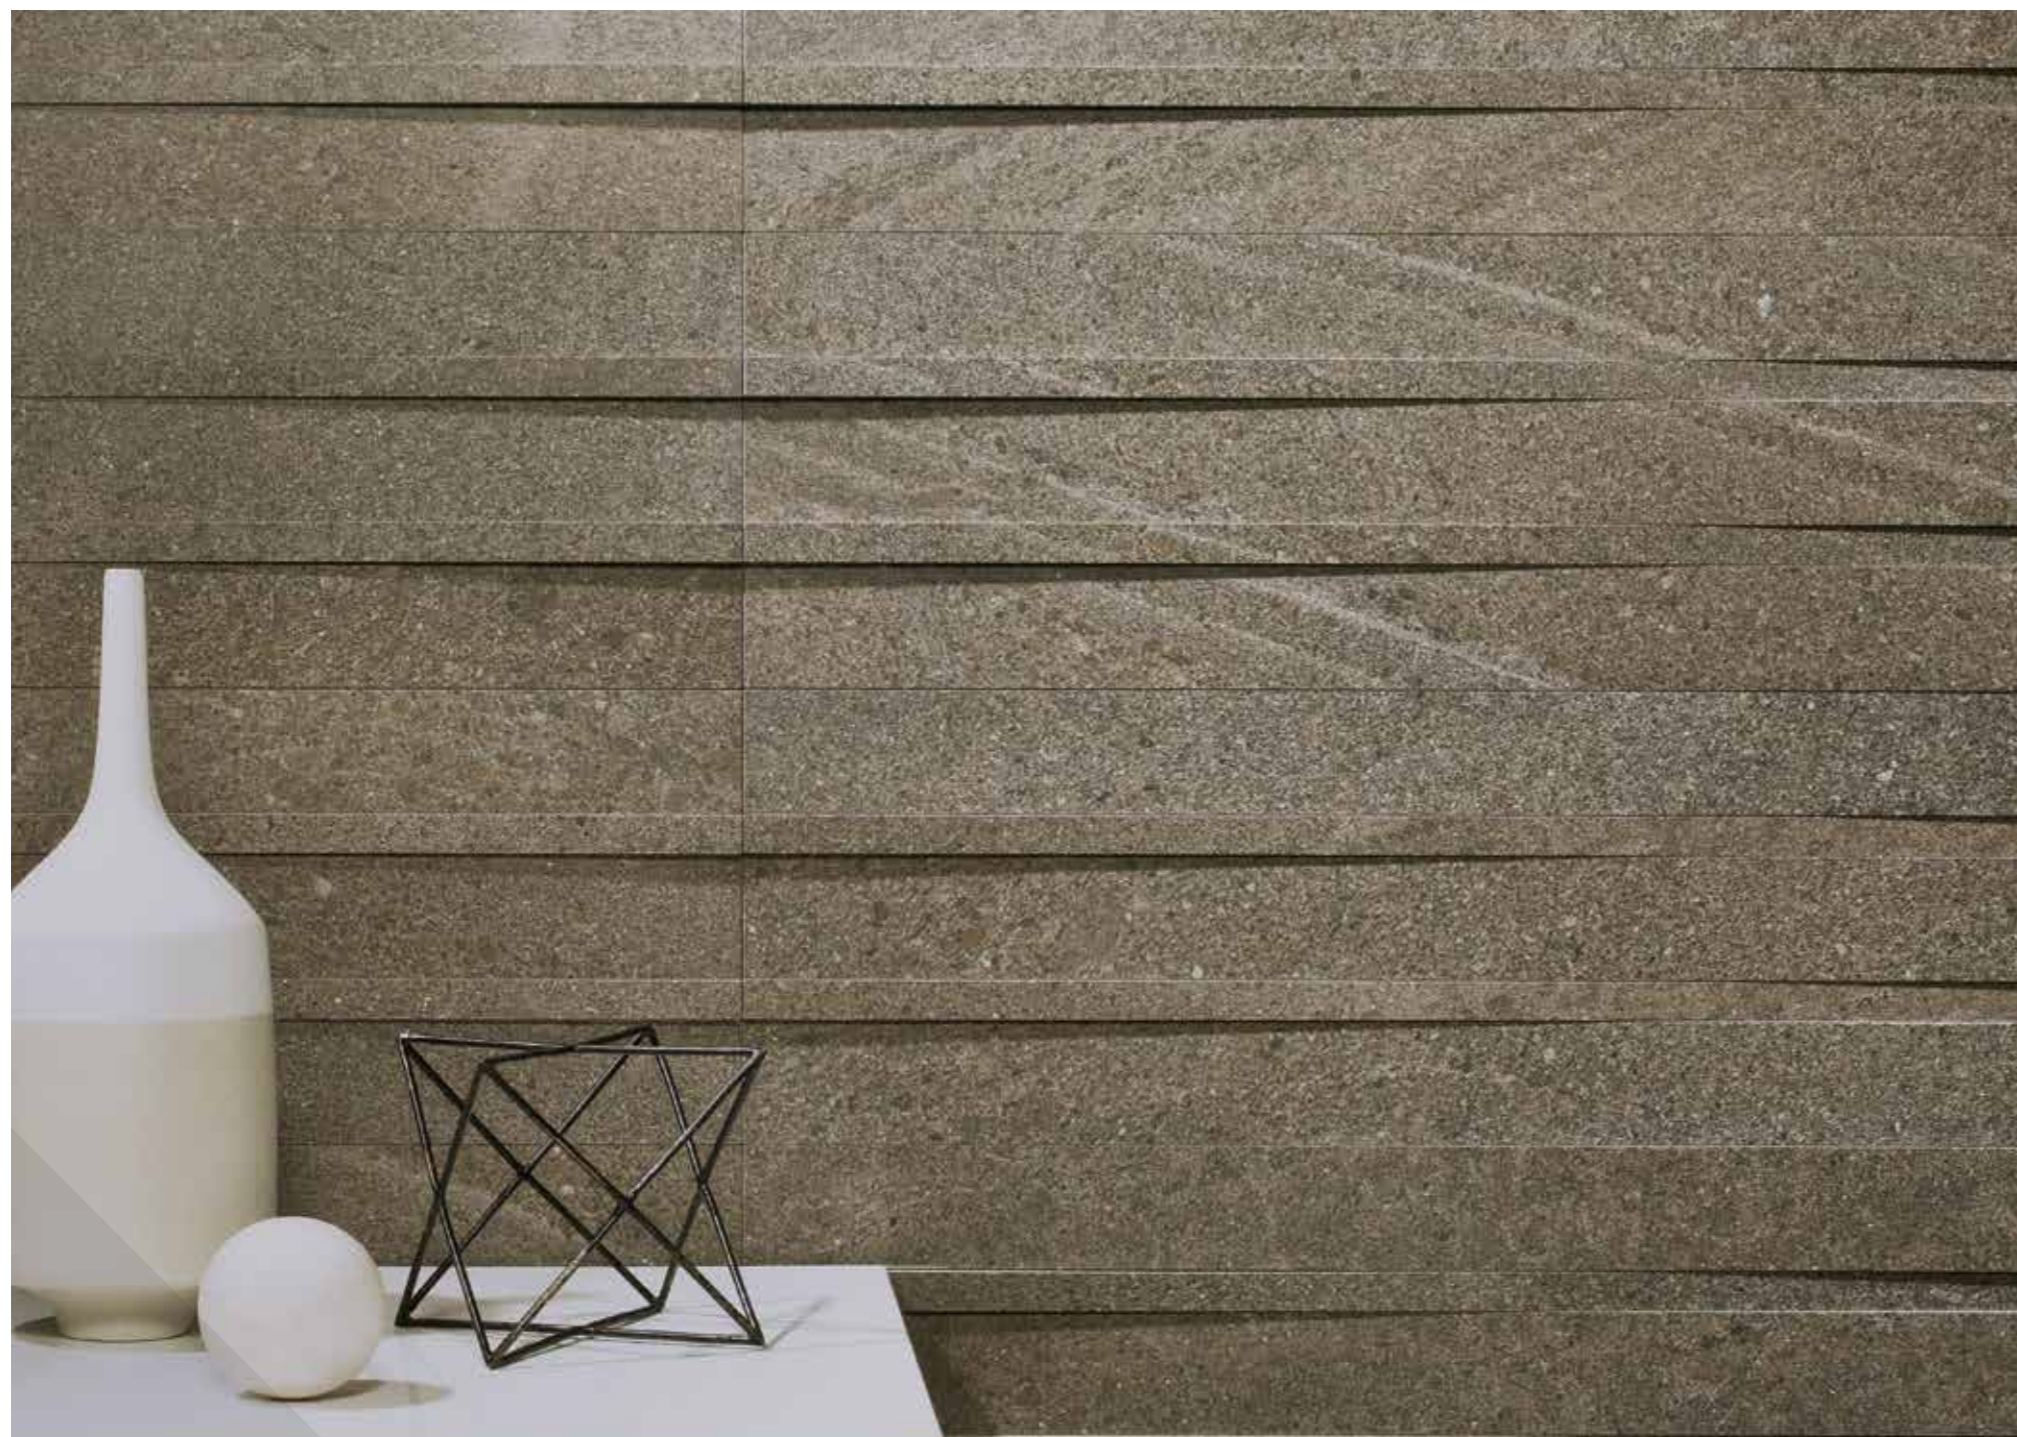

VERSATILITÀ DECORATIVA | DECORATIEVE VEELZIJDIGHEID
WSZECHSTRONNOŚĆ ZASTOSOWAN W DEKORACJI | ДЕКОРАТИВНАЯ УНИВЕРСАЛЬНОСТЬ

Le piastrelle decorate su rete con un mix di finiture e di tonalità sono ideali per arricchire e valorizzare i rivestimenti di qualsiasi ambiente, conservando le caratteristiche del materiale.

Dzięki różnorodności wzorów i kolorów elementów dekoracyjnych mocowanych na siatce uzyskujemy doskonały dodatek wzbogacający i ożywiający każdą podłogę, zachowując równocześnie jej charakter.

De decoraties met een mengsel van afwerkingen en kleuren zijn ideaal voor het verrijken en opwaarderen van de bekleding van ieder verblijf, waarbij de ware aard van het materiaal van het product optimaal behouden blijft.

Декоративная плитка на сетке с сочетанием различных видов отделки и тонов идеально подходит для украшения любого пространства и придания ему дополнительной ценности. При этом сохраняется общий стиль данной продукции.